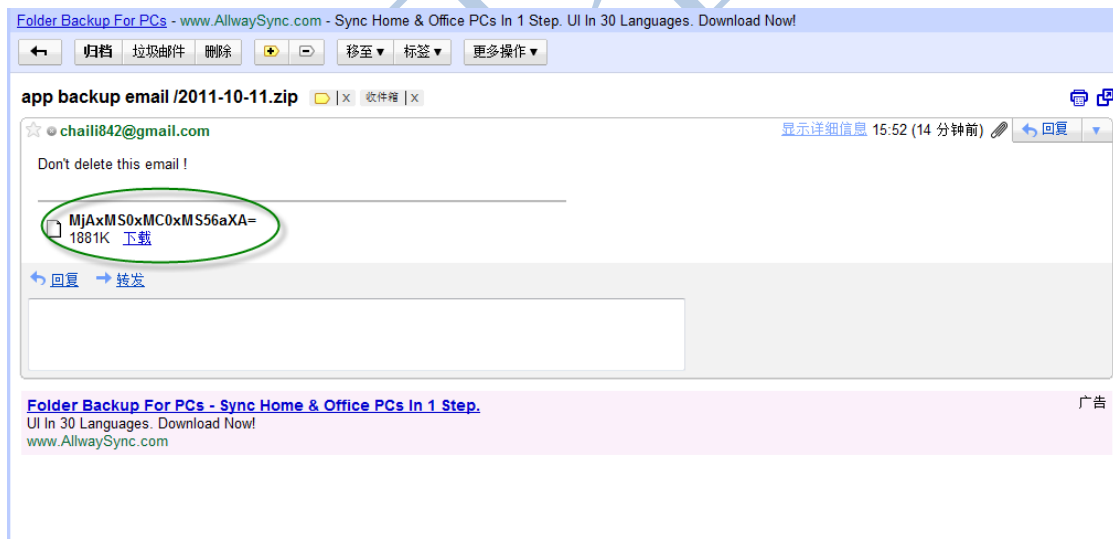

2. 定时备份

定时备份，即用户根据实际需求，将智备软件设置为定期的自动备份，只要开启手机，在网络连通的状态下都可以实现云备份。用户可以设定备份目的地、备份日期时间、备份的内容（远程周期备份的邮箱地址会根据之前登陆过的邮箱